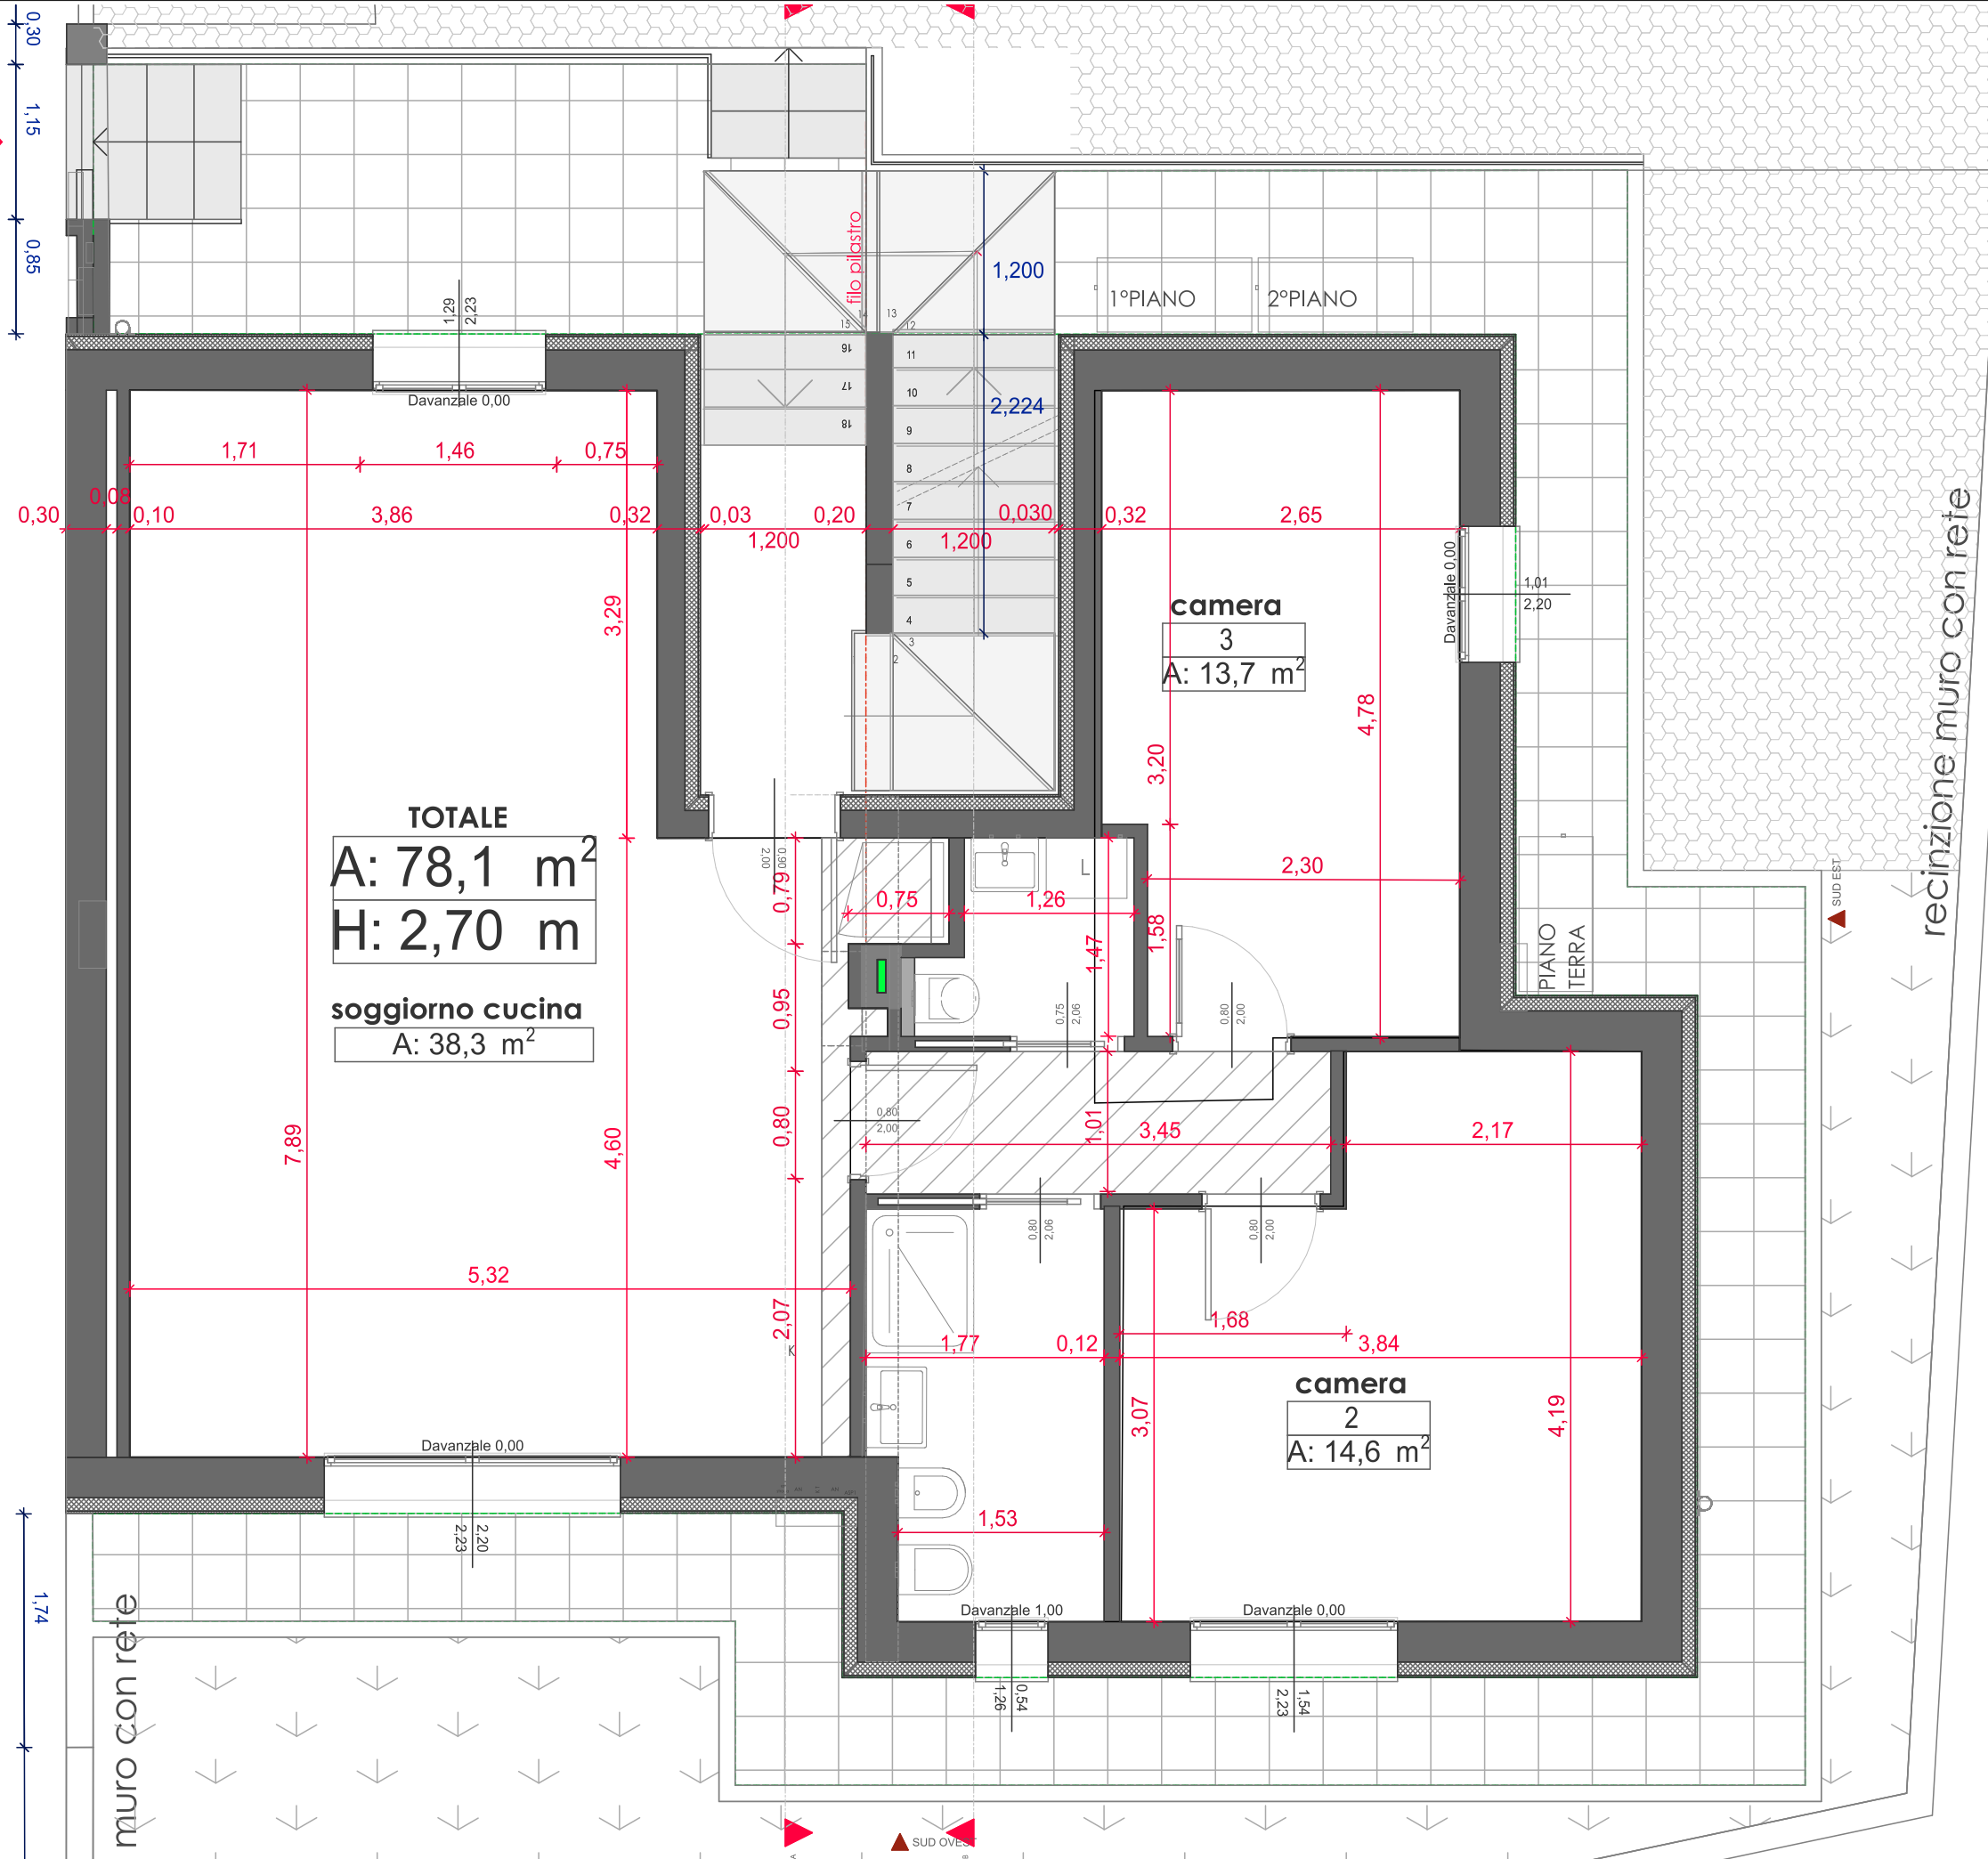

accesso
pedonale

LU.LI.srl - via Pascoli 2 Grandate - PIANO TERRA